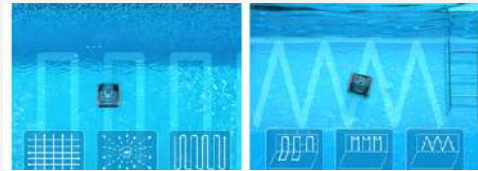

Navigation intelligente

Une vision révolutionnaire pour un nettoyage ciblé.

Le Wybot S2 Vision est équipé d'une caméra, lui permettant de repérer les feuilles et débris dans votre piscine. Grâce à cette technologie innovante, il se dirige directement vers les zones à nettoyer, assurant une efficacité maximale et un gain de temps précieux.

Modes de Nettoyage

Une adaptabilité unique pour un nettoyage sur mesure.

Avec 8 programmes de nettoyage, le Wybot S2 Vision s'adapte parfaitement à tous vos besoins. 4 modes sont directement accessibles depuis le robot, . Fond, parois, ligne d'eau ou chasse à la saleté : chaque programme est conçu pour offrir une efficacité maximale, quel que soit le type de piscine.

Pour quel type de piscine ?

Le Wybot S2 Vision s'adapte à tous les revêtements: carrelage, liner, béton, ou coque, pour un nettoyage parfait.

Le Wybot S2 Vision propose 4 programmes de nettoyage : fond, parois, fond + parois, sélectionnables ou chasse à la saleté d'un simple bouton sur le robot. pour un entretien adapté à vos besoins.

Le Wybot S2 Vision s'adapte à toutes les formes de piscines rectangulaire, ronde, ovale ou forme libre, pour un nettoyage efficace partout.

Connecté avec l'application Wybot, l'utilisateur accède à des chemins de déplacement spécifiques pour le sol (3 motifs) et pour les murs (3 motifs).