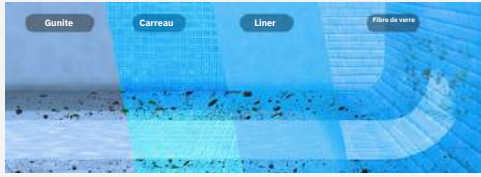

Navigation intelligente

Une vision révolutionnaire pour un nettoyage ciblé.

Le Wybot S2 Vision est équipé d'une caméra, lui permettant de repérer les feuilles et débris dans votre piscine. Grâce à cette technologie innovante, il se dirige directement vers les zones à nettoyer, assurant une efficacité maximale et un gain de temps précieux.

Double filtration

Une filtration ultra-efficace pour une eau cristalline.

Le Wybot S2 Vision est doté d'une double filtration, combinant un panier de 180 μm pour les gros débris et une mousse de coton ultra-fine de 25 μm pour les particules les plus fines. Avec une capacité de 3,8 litres, il réduit la fréquence de vidage, offrant un nettoyage efficace et sans interruption.

Modes de Nettoyage

Une adaptabilité unique pour un nettoyage sur mesure.

Avec 8 programmes de nettoyage, le Wybot S2 Vision s'adapte parfaitement à tous vos besoins. 4 modes sont directement accessibles depuis le robot, . Fond, parois, ligne d'eau ou chasse à la saleté : chaque programme est conçu pour offrir une efficacité maximale, quel que soit le type de piscine.

Pour quel type de piscine ?

Le Wybot S2 Vision s'adapte à tous les revêtements: carrelage, liner, béton, ou coque, pour un nettoyage parfait.

Le Wybot S2 Vision propose 4 programmes de nettoyage : fond, parois, fond + parois, sélectionnables ou chasse à la saleté d'un simple bouton sur le robot. pour un entretien adapté à vos besoins.